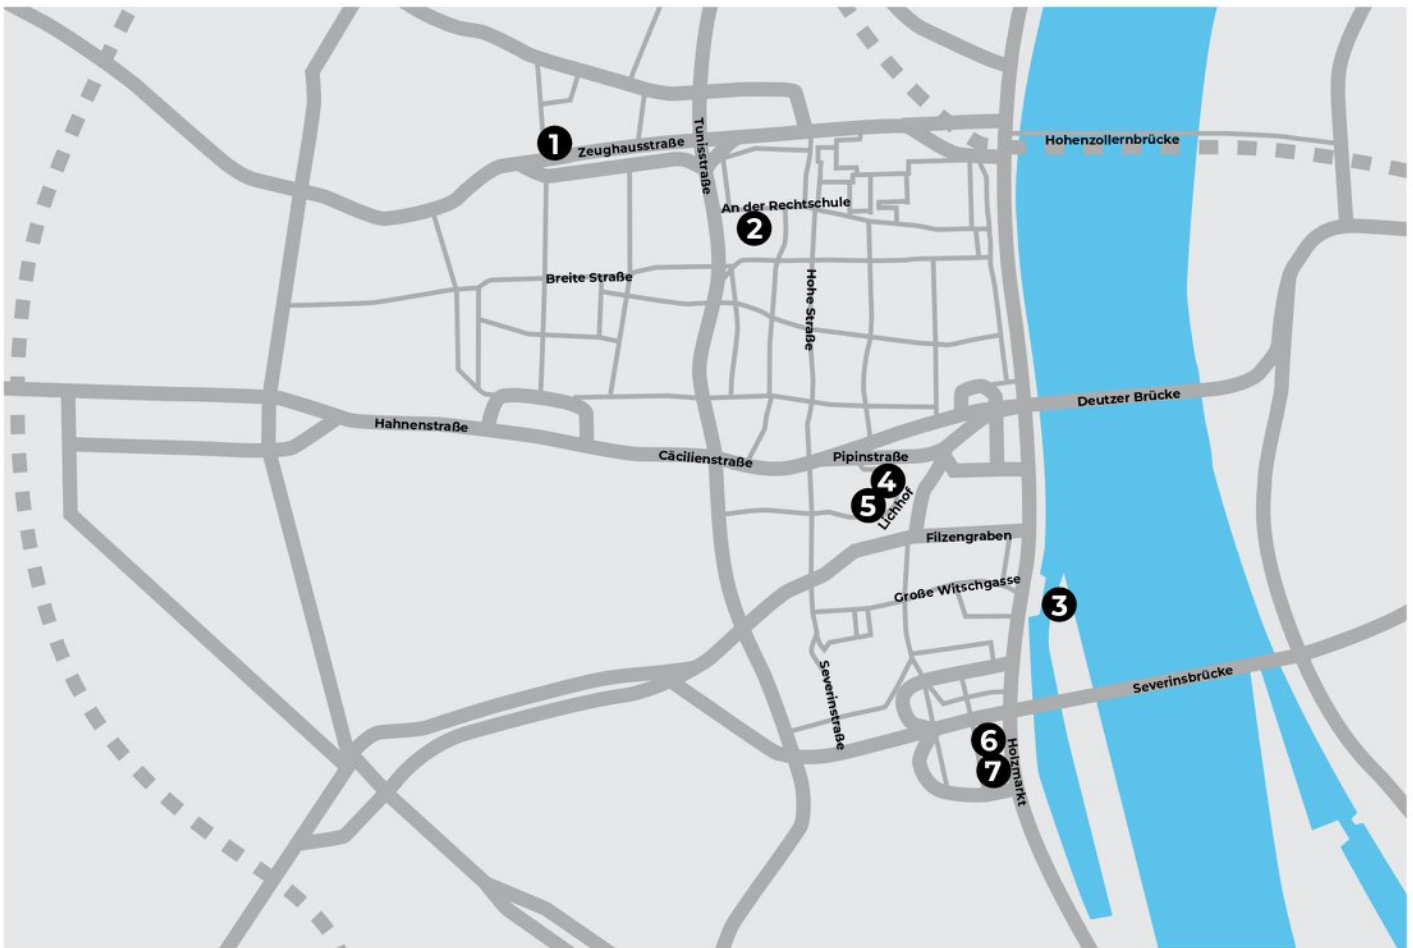

K. L. Theinert/L. Pearse
3

Lia Sáile
1

QR Code mit dem
Smartphone scannen

collumina.de

**1 Haus der Stiftungen / Galerie Seippel
Zeughausstr. 26, 50667 Köln**

Sophia Bauer
Rafram Chaddad
Ken Matsubara
Lia Sáile

Kurt Laurenz Theinert / Lukas Pearse

**4 KHM_FlexZone (Kunsthochschule für Medien)
Pipinstraße 16, 50667 Köln
(Zugang über Innenhof/Parkplatz)**

Agustina Andreoletti
Friedrich Boell
Camilo Sandoval / Dawid Liftinger